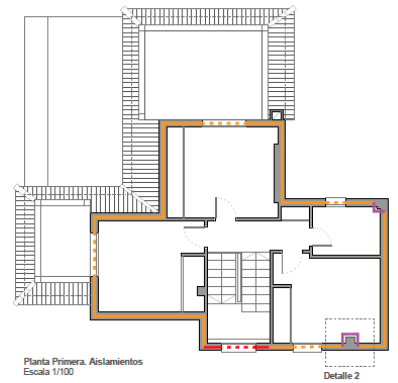

Planta Primera. Aislamientos
Escala 1/100